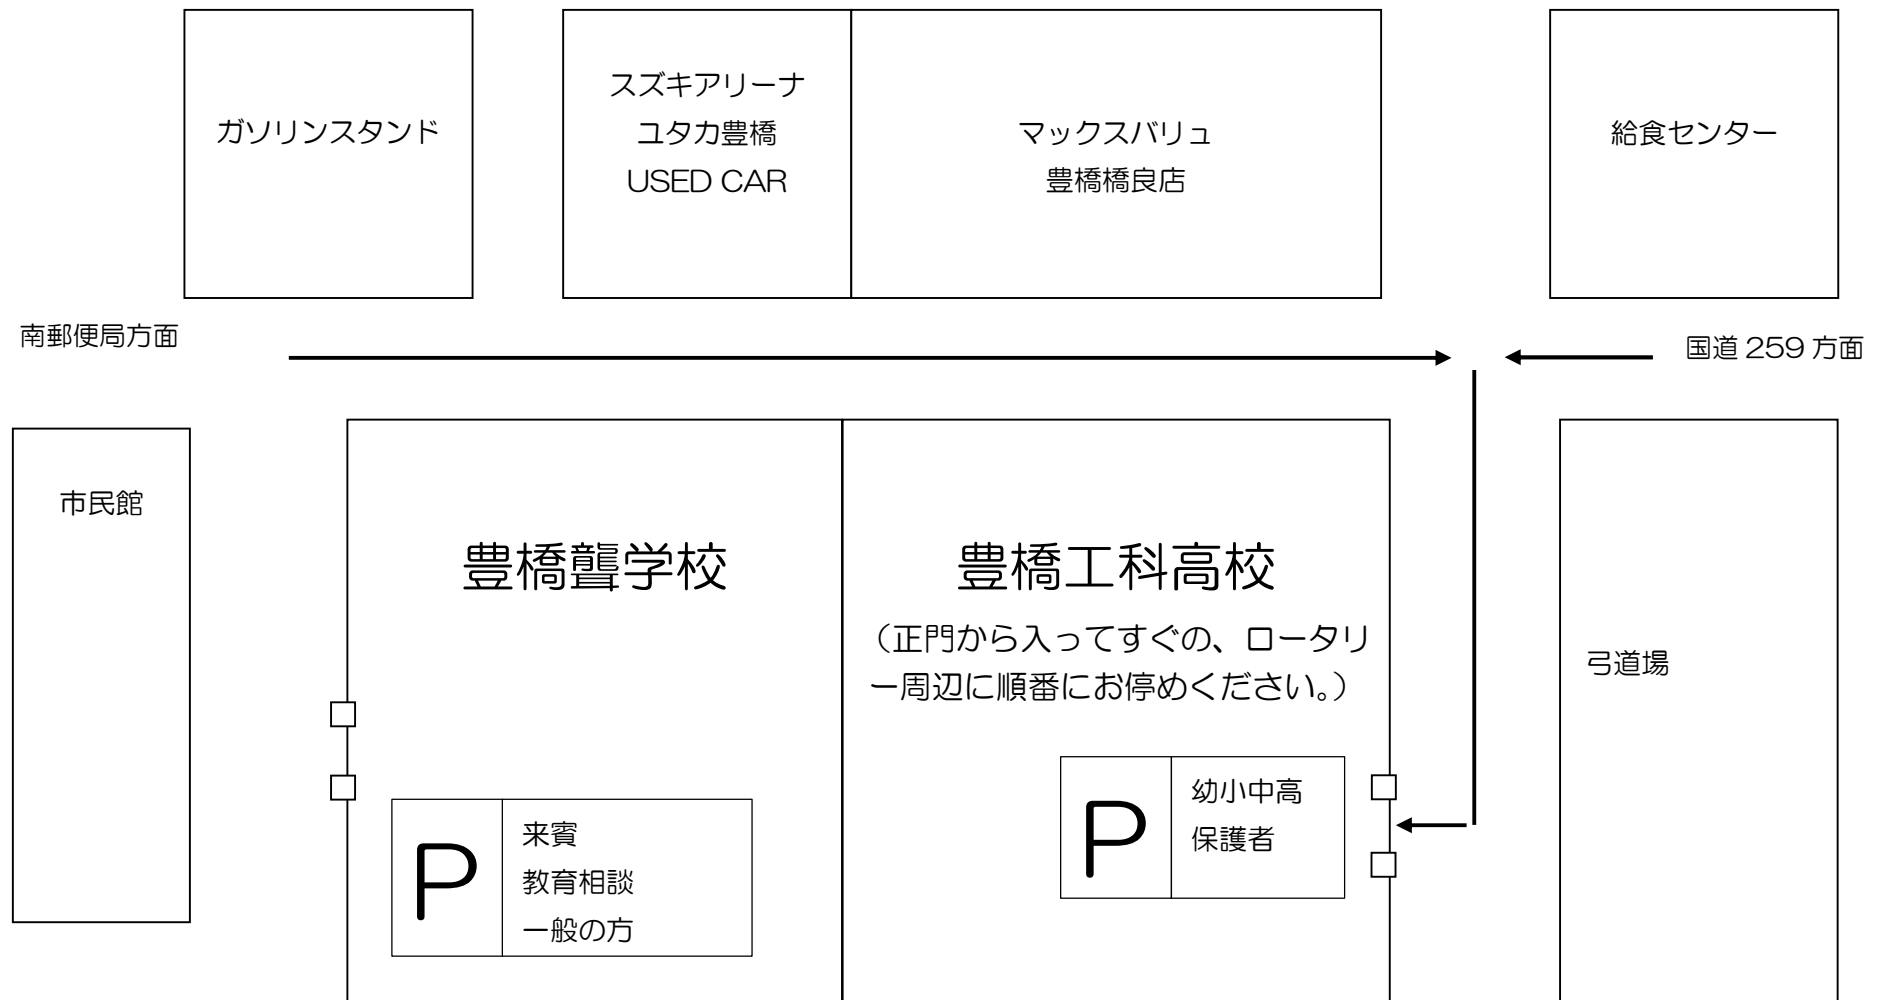

令和6年度 体育大会 駐車場案内

<お願い>

豊橋工科高校に駐車される方は、グラウンドを横切らず、公道を通過して聾学校にお越しいただきますようお願いいたします。聾学校と工科高校のグラウンドの間の通路は施錠されていますので通行できません。また、近隣施設や店舗の駐車場への駐車は御遠慮ください。