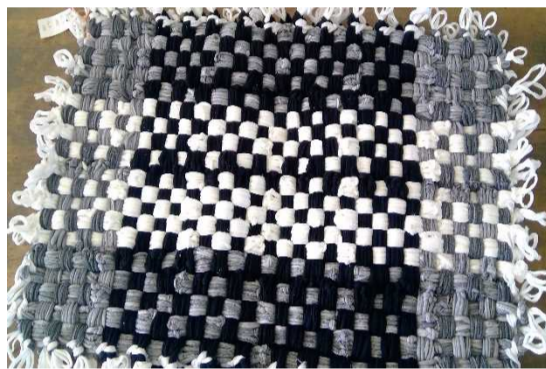

作業製品販売

日にち 11月16日(水)

時間 10時00分~10時50分

場所 喫茶「路面電車」

※マイバックをお持ちください。

ざぶとん
座布団

マット

なんでもクリーナー

コースター

座布団 (六角)

さつまいも

豊ろう銀杏

豊橋聾学校のシンボル、銀杏の
大木が子どもたちの成長を見守っています。
この木が毎年もたらしてくれる実りの粒を
ご賞味ください。

豊橋聾学校のシンボル、銀杏の大木が
子どもたちの成長を見守っています。
この木が毎年もたらしてくれる実りの粒を
ご賞味ください。