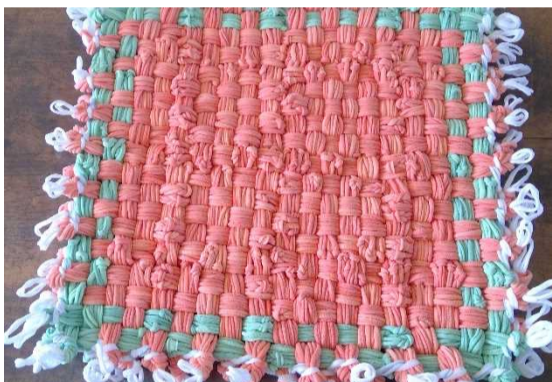

作業製品販売

日にち 11月16日(水)

時間 10時00分~10時50分

場所 喫茶「路面電車」

※マイバックをお持ちください。

ざぶとん
座布団

マット

なんでもクリーナー

コースター

座布団 (六角)

さつまいも

豊ろう銀杏

豊橋聾学校のシンボル、銀杏の
大木が子どもたちの成長を見守っています。
この木が毎年もたらしてくれる実りの粒を
ご賞味ください。

豊橋聾学校のシンボル、銀杏の大木が
子どもたちの成長を見守っています。
この木が毎年もたらしてくれる実りの粒を
ご賞味ください。